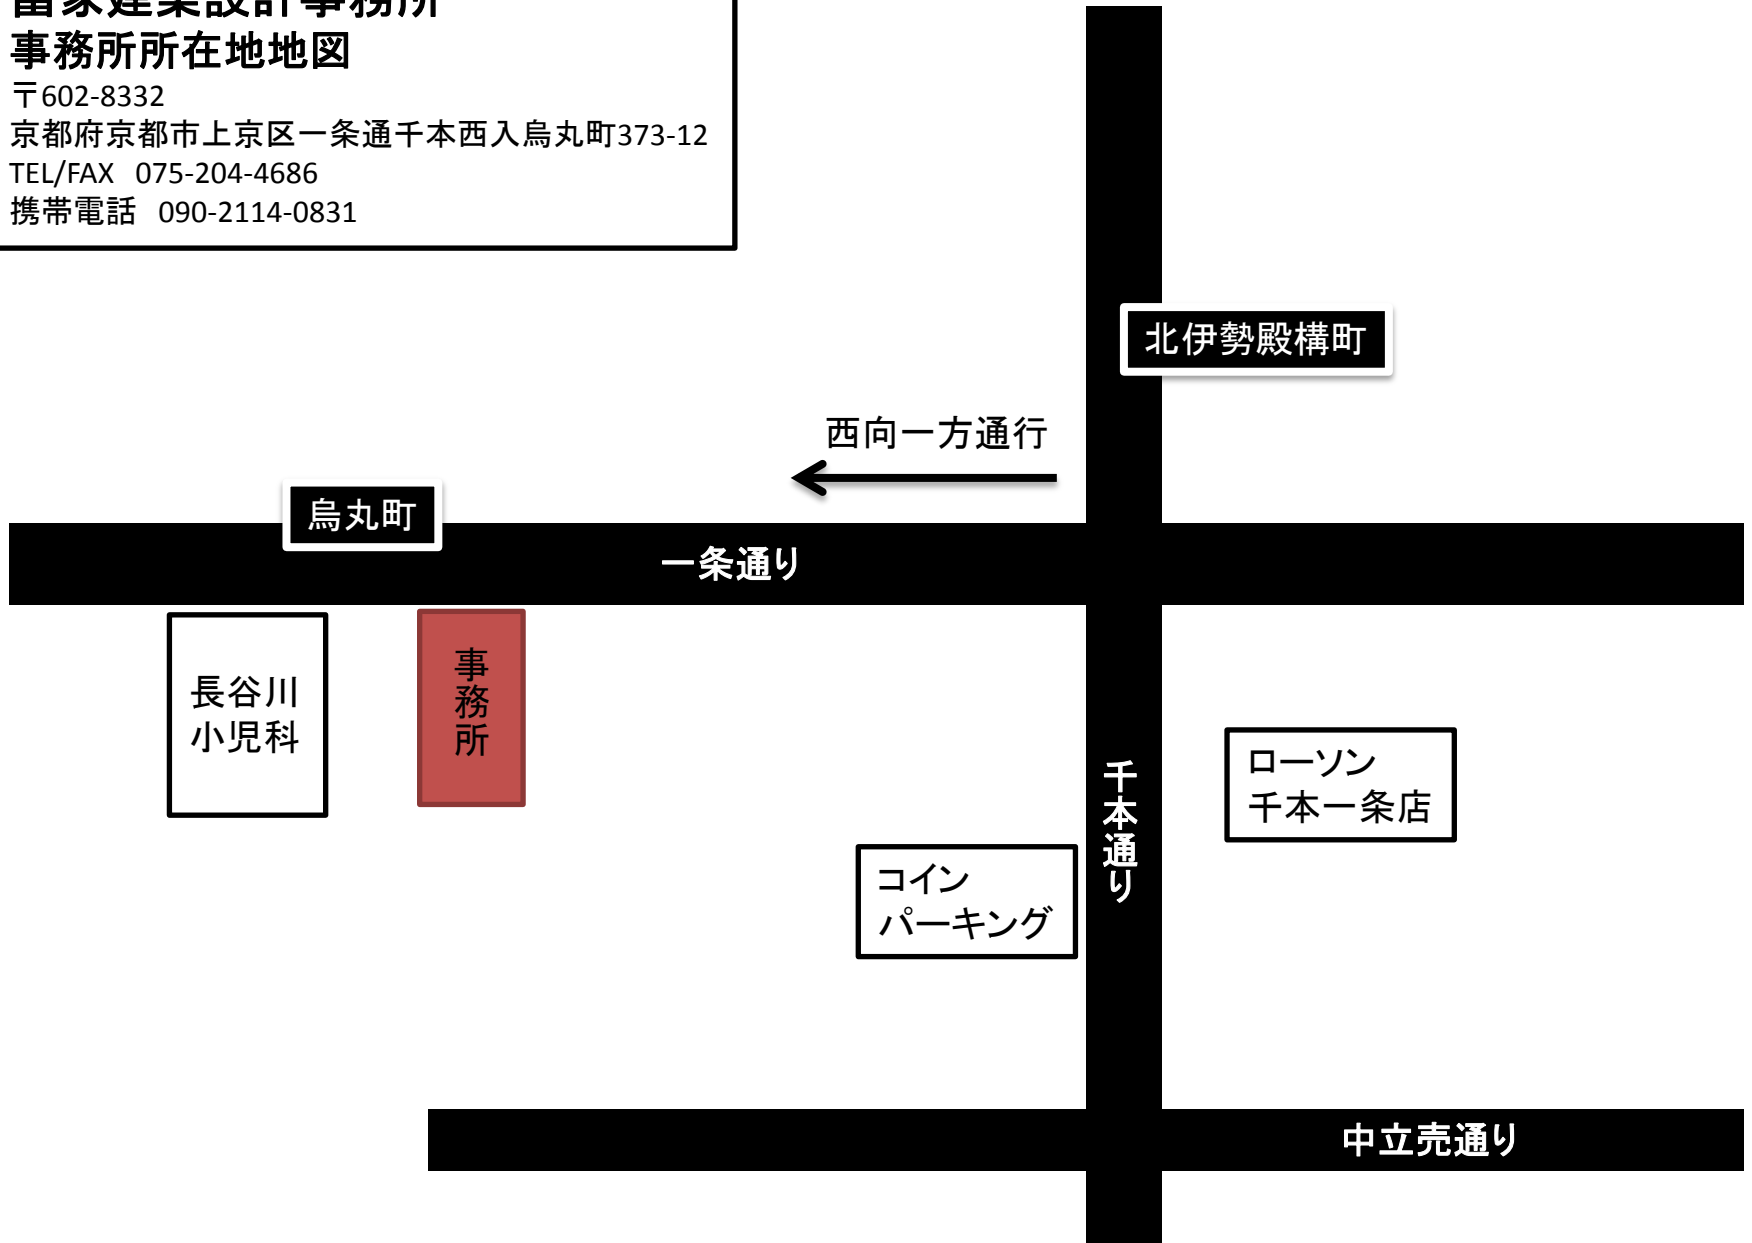

富家建築設計事務所

事務所所在地地図

〒602-8332

京都府京都市上京区一条通千本西入烏丸町373-12

TEL/FAX 075-204-4686

携帯電話 090-2114-0831

北伊勢殿構町

西向一方通行

烏丸町

一条通り

長谷川
小児科

事務所

コイン
パーキング

千本通り

ローソン
千本一条店

中立売通り